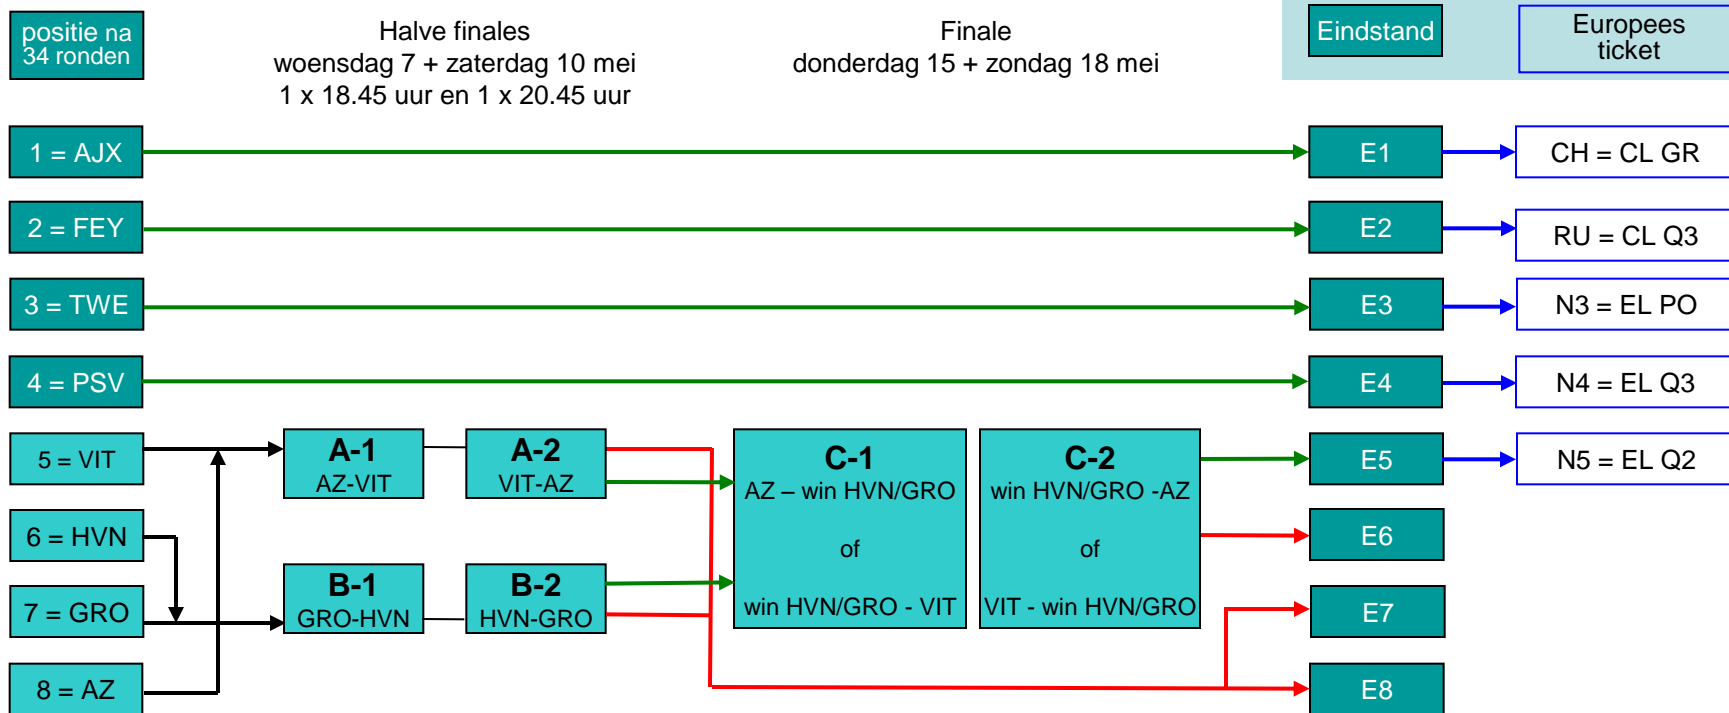

Eredivisie play-off voor Europees ticket 2013/'14

Bekerwinnaar PEC Zwolle heeft recht op het CW ticket: Europa League play-offs

toelichting:

- CH = Champion (landskampioen Eredivisie)
- CL GR = Champions League groepsfase
- RU = Runner Up
- CL Q3 = Champions League kwalificatieronde 3
- CW = Cup Winner (winnaar KNVB beker)
- EL PO = Europa League play-offs
- EL Q3 = Europa League kwalificatieronde 3
- EL Q2 = Europa League kwalificatieronde 2

Virtuele stand na "33" ronden, E = eindstand

verliezers →

winnaars →